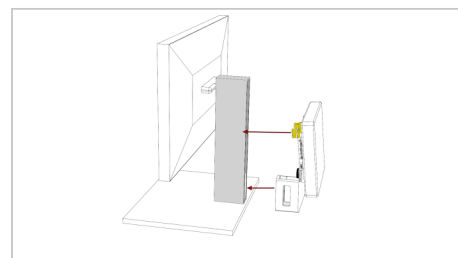

Figura 2

Passo 3

Ecco come dovrebbero apparire le due parti 1 e 2 avvitate insieme. (Figura 3)

Dopo il serraggio, la parte 1 si posiziona con un certo gioco nella parte2. Questo è intenzionale e importante per un corretto assemblaggio.

Figura 4

Passo 5

Ecco come appare l'adattatore VESA completamente assemblato sul Mini-PC / ThinClient. (Figura 5)

Figura 5

Passo 6

A questo punto, inserire il pacchetto assemblato (adattatore PC VESA + Mini-PC / ThinClient) nella parte inferiore del display HP EliteDisplay. (Figura 6)

Figura 6

Passo 7

Assicurarsi che le due linguette superiori siano a filo con l'EliteDisplay. (Figura 7)

Buono a sapersi: Grazie alla leggera angolazione dell'adattatore PC VESA, si crea una leggera pressione in modo che l'adattatore sia saldamente fissato al vostro EliteDisplay.