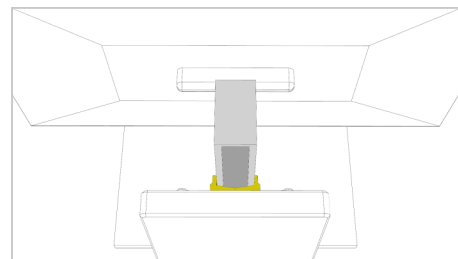

Passo 5

Ecco come appare l'adattatore VESA completamente assemblato sul Mini-PC / ThinClient. (Figura 5)

Passo 6

A questo punto, inserire il pacchetto assemblato (adattatore PC VESA + Mini-PC / ThinClient) nella parte inferiore del display HP EliteDisplay. (Figura 6)

Passo 7

Assicurarsi che le due linguette superiori siano a filo con l'EliteDisplay. (Figura 7)

Buono a sapersi: Grazie alla leggera angolazione dell'adattatore PC VESA, si crea una leggera pressione in modo che l'adattatore sia saldamente fissato al vostro EliteDisplay.

Passo 8

Una volta inserito completamente, il vostro posto di lavoro appena riordinato si presenta così. (Figura 8)

Figura 8