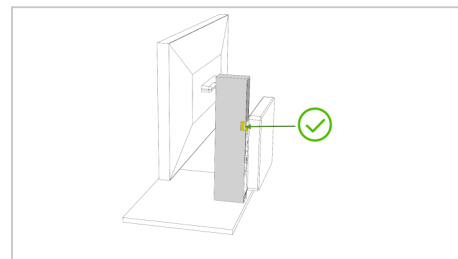

Figura 2

Passo 3

Ecco come dovrebbero apparire le due parti 1 e 2 avvitate insieme. (Figura 3)

Dopo il serraggio, la parte 1 si posiziona con un certo gioco nella parte2. Questo è intenzionale e importante per un corretto assemblaggio.

Figura 4

Passo 5

Ecco come appare l'adattatore VESA completamente assemblato sul Mini-PC / ThinClient. (Figura 5)

Figura 5

Passo 6

A questo punto, inserire il pacchetto assemblato (adattatore PC VESA + Mini-PC / ThinClient) nella parte inferiore del display HP EliteDisplay. (Figura 6)

Figura 6

Passo 7

Assicurarsi che le due linguette superiori siano a filo con l'EliteDisplay. (Figura 7)

Buono a sapersi: Grazie alla leggera angolazione dell'adattatore PC VESA, si crea una leggera pressione in modo che l'adattatore sia saldamente fissato al vostro EliteDisplay.