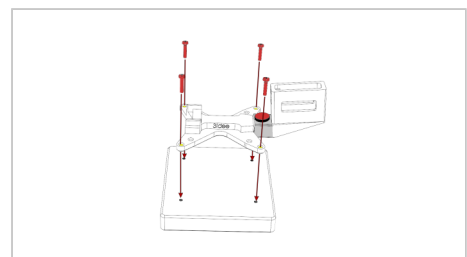

Figura 2

Passo 3

Ecco come dovrebbero apparire le due parti 1 e 2 avvitate insieme. (Figura 3)

Dopo il serraggio, la parte 1 si posiziona con un certo gioco nella parte2. Questo è intenzionale e importante per un corretto assemblaggio.

Figura 3

Passo 4

A questo punto, collegare l'adattatore VESA per PC al Mini-PC / ThinClient con il foro VESA di 75x75 mm o 100x100 mm. (Figura 4)

Tenere presente la compatibilità a **pagina 4 - pagina 18**.

Figura 4

Passo 5

Ecco come appare l'adattatore VESA completamente assemblato sul Mini-PC / ThinClient. (Figura 5)

Figura 5

Passo 6

A questo punto, inserire il pacchetto assemblato (adattatore PC VESA + Mini-PC / ThinClient) nella parte inferiore del display HP EliteDisplay. (Figura 6)

Figura 6

Passo 7

Assicurarsi che le due linguette superiori siano a filo con l'EliteDisplay. (Figura 7)

Buono a sapersi: Grazie alla leggera angolazione dell'adattatore PC VESA, si crea una leggera pressione in modo che l'adattatore sia saldamente fissato al vostro EliteDisplay.