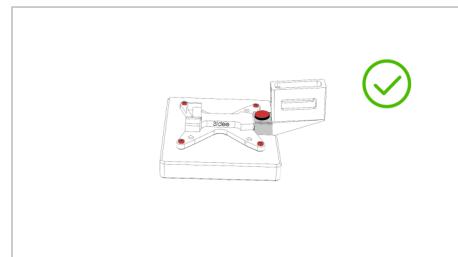

Figura 2

Passo 3

Ecco come dovrebbero apparire le due parti 1 e 2 avvitate insieme. (Figura 3)

Dopo il serraggio, la parte 1 si posiziona con un certo gioco nella parte2. Questo è intenzionale e importante per un corretto assemblaggio.

Figura 4

Passo 5

Ecco come appare l'adattatore VESA completamente assemblato sul Mini-PC / ThinClient. (Figura 5)

Figura 5

Passo 6

A questo punto, inserire il pacchetto assemblato (adattatore PC VESA + Mini-PC / ThinClient) nella parte inferiore del display HP EliteDisplay. (Figura 6)

Figura 6

Passo 7

Assicurarsi che le due linguette superiori siano a filo con l'EliteDisplay. (Figura 7)

Buono a sapersi: Grazie alla leggera angolazione dell'adattatore PC VESA, si crea una leggera pressione in modo che l'adattatore sia saldamente fissato al vostro EliteDisplay.